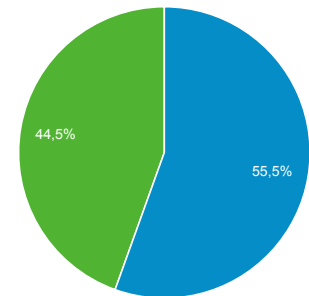

1.1.2017 - 31.1.2017

Yleisön yleiskatsaus

Kaikki käyttäjät
100,00 % Istunnot

Yleiskatsaus

Returning Visitor New Visitor

Selain	Istunnot	% Istunnot
1. Chrome	25 568	41,36 %
2. Safari	11 494	18,60 %
3. Firefox	10 819	17,50 %
4. Internet Explorer	10 215	16,53 %
5. Edge	2 159	3,49 %
6. Android Browser	481	0,78 %
7. Android Webview	431	0,70 %
8. Opera	361	0,58 %
9. Safari (in-app)	196	0,32 %
10. YaBrowser	44	0,07 %