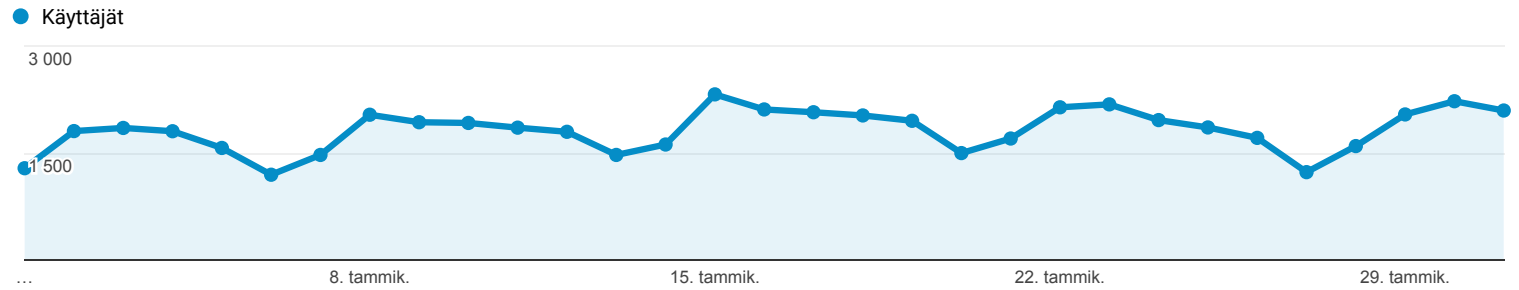

Yleisön yleiskatsaus

Kaikki käyttäjät
100,00 % Käyttäjät

1.1.2018 - 31.1.2018

Yleiskatsaus

■ New Visitor ■ Returning Visitor

Selain	Käyttäjät	% Käyttäjät
1. Chrome	17 721	44,41 %
2. Safari	7 876	19,74 %
3. Firefox	5 684	14,24 %
4. Internet Explorer	4 764	11,94 %
5. Edge	1 628	4,08 %
6. Samsung Internet	1 125	2,82 %
7. Android Webview	399	1,00 %
8. Opera	306	0,77 %
9. Safari (in-app)	174	0,44 %
10. Android Browser	89	0,22 %