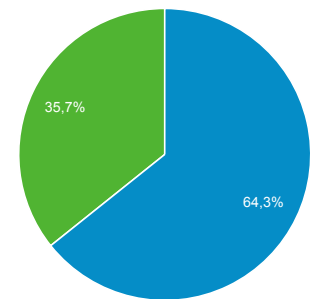

Yleisön yleiskatsaus

Kaikki käyttäjät
100,00 % Käyttäjät

1.1.2018 - 31.1.2018

Yleiskatsaus

■ New Visitor ■ Returning Visitor

Selain	Käyttäjät	% Käyttäjät
1. Chrome	17 721	44,41 %
2. Safari	7 876	19,74 %
3. Firefox	5 684	14,24 %
4. Internet Explorer	4 764	11,94 %
5. Edge	1 628	4,08 %
6. Samsung Internet	1 125	2,82 %
7. Android Webview	399	1,00 %
8. Opera	306	0,77 %
9. Safari (in-app)	174	0,44 %
10. Android Browser	89	0,22 %