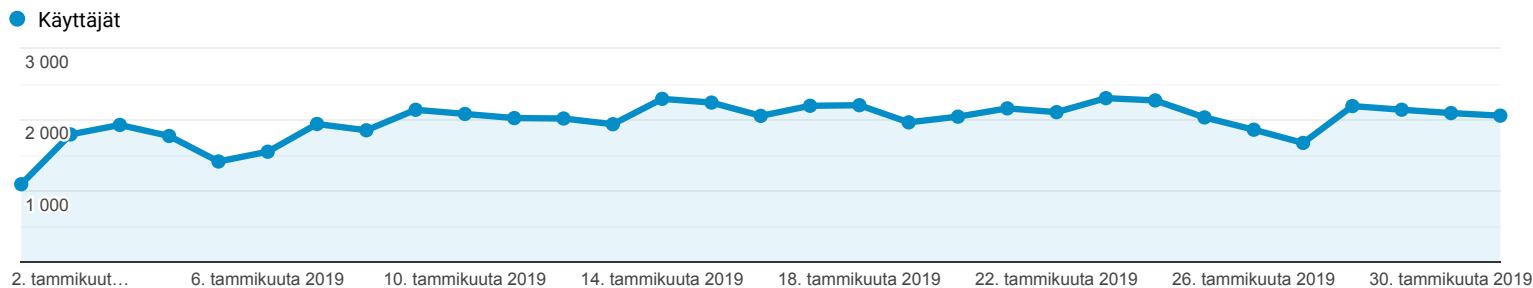

Yleisön yleiskatsaus

Kaikki käyttäjät
100,00 % Käyttäjät

1.1.2019 - 31.1.2019

Yleiskatsaus

Käyttäjät
42 128

Uudet käyttäjät
30 423

Istunnot
73 850

Istuntojen lukumäärä käyttäjää kohti
1,75

Sivun katselut
101 243

Sivut/istunto
1,37

Istunnon keskim. kesto
00:01:10

Välitön poistuminen prosentteissa
78,70 %

■ New Visitor ■ Returning Visitor

Selain	Käyttäjät	% Käyttäjät
1. Chrome	19 872	47,16 %
2. Safari	8 912	21,15 %
3. Firefox	4 911	11,66 %
4. Internet Explorer	3 901	9,26 %
5. Edge	1 846	4,38 %
6. Samsung Internet	1 615	3,83 %
7. Android Webview	478	1,13 %
8. Opera	264	0,63 %
9. Safari (in-app)	223	0,53 %
10. Android Browser	31	0,07 %