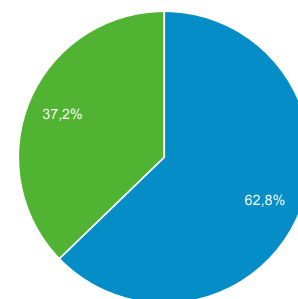

Yleisön yleiskatsaus

Kaikki käyttäjät
100,00 % Käyttäjät

1.1.2019 - 31.1.2019

Yleiskatsaus

Käyttäjät
42 128

Uudet käyttäjät
30 423

Istunnot
73 850

Istuntojen lukumäärä käyttäjää kohti
1,75

Sivun katselut
101 243

Sivut/istunto
1,37

Istunnon keskim. kesto
00:01:10

Välitön poistuminen prosentteissa
78,70 %

■ New Visitor ■ Returning Visitor

Selain	Käyttäjät	% Käyttäjät
1. Chrome	19 872	47,16 %
2. Safari	8 912	21,15 %
3. Firefox	4 911	11,66 %
4. Internet Explorer	3 901	9,26 %
5. Edge	1 846	4,38 %
6. Samsung Internet	1 615	3,83 %
7. Android Webview	478	1,13 %
8. Opera	264	0,63 %
9. Safari (in-app)	223	0,53 %
10. Android Browser	31	0,07 %