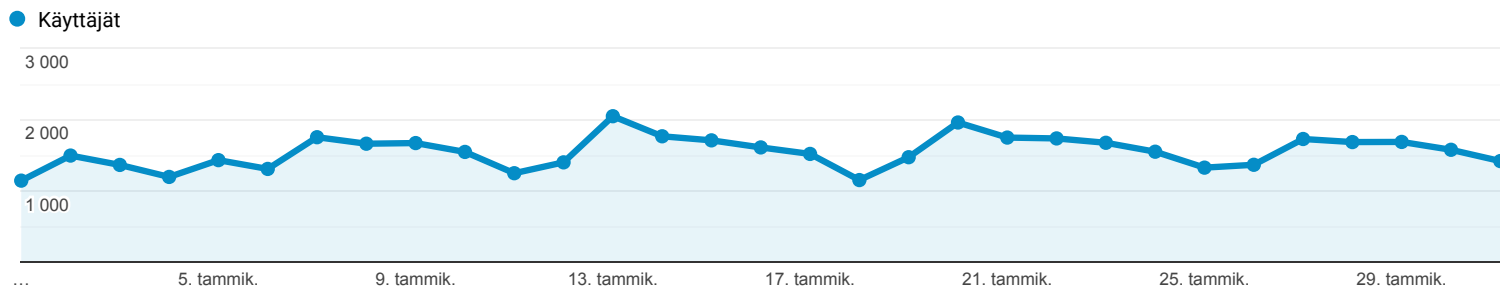

Yleisön yleiskatsaus

Kaikki käyttäjät
100,00 % Käyttäjät

1.1.2020 - 31.1.2020

Yleiskatsaus

Käyttäjät
32 677

Uudet käyttäjät
24 100

Istunnot
57 287

Istuntojen lukumäärä käyttäjää kohti
1,75

Sivun katselut
77 130

Sivut/istunto
1,35

Istunnon keskim. kesto
00:01:14

Välitön poistuminen prosentteissa
80,50 %

■ New Visitor ■ Returning Visitor

Selain	Käyttäjät	% Käyttäjät
1. Chrome	16 804	51,39 %
2. Safari	6 805	20,81 %
3. Firefox	3 799	11,62 %
4. Internet Explorer	1 852	5,66 %
5. Edge	1 439	4,40 %
6. Samsung Internet	1 304	3,99 %
7. Android Webview	246	0,75 %
8. Opera	184	0,56 %
9. Safari (in-app)	93	0,28 %
10. (not set)	71	0,22 %