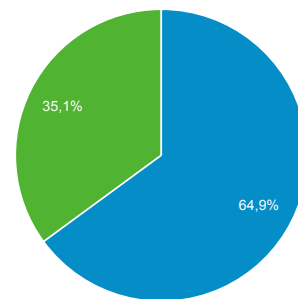

Yleisön yleiskatsaus

Kaikki käyttäjät
100,00 % Käyttäjät

1.1.2020 - 31.1.2020

Yleiskatsaus

Käyttäjät
32 677

Uudet käyttäjät
24 100

Istunnot
57 287

Istuntojen lukumäärä käyttäjää kohti
1,75

Sivun katselut
77 130

Sivut/istunto
1,35

Istunnon keskim. kesto
00:01:14

Välitön poistuminen prosentteissa
80,50 %

■ New Visitor ■ Returning Visitor

Selain	Käyttäjät	% Käyttäjät
1. Chrome	16 804	51,39 %
2. Safari	6 805	20,81 %
3. Firefox	3 799	11,62 %
4. Internet Explorer	1 852	5,66 %
5. Edge	1 439	4,40 %
6. Samsung Internet	1 304	3,99 %
7. Android Webview	246	0,75 %
8. Opera	184	0,56 %
9. Safari (in-app)	93	0,28 %
10. (not set)	71	0,22 %