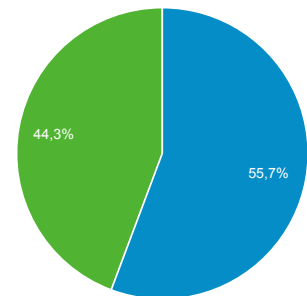

## Yleiskatsaus

Istunnot  
**64 003**

Käyttäjät  
**38 602**

Sivun katselut  
**81 519**

Sivut/istunto  
**1,27**

Istunnon keskim. kesto  
**00:01:05**

Välitön poistuminen prosentteissa  
**82,94 %**

% uutta istuntoa  
**44,29 %**

■ Returning Visitor ■ New Visitor

Selain	Istunnot	% Istunnot
1. Chrome	23 163	36,19 %
2. Internet Explorer	13 293	20,77 %
3. Firefox	13 062	20,41 %
4. Safari	11 763	18,38 %
5. Edge	1 147	1,79 %
6. Android Browser	880	1,37 %
7. Opera	480	0,75 %
8. Safari (in-app)	151	0,24 %
9. Iron	14	0,02 %
10. YaBrowser	11	0,02 %