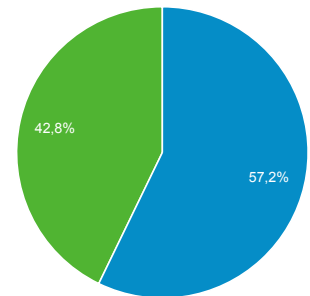

Returning Visitor New Visitor