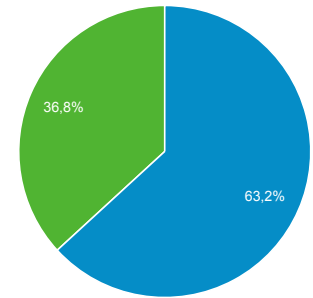

1.2.2018 - 28.2.2018

Kaikki käyttäjät  
100,00 % Käyttäjät

Yleiskatsaus

Käyttäjät  
**39 112**

Uudet käyttäjät  
**27 920**

Istunnot  
**65 982**

Istuntojen lukumäärä käyttäjää kohti  
**1,69**

Sivun katselut  
**90 433**

Sivut/istunto  
**1,37**

Istunnon keskim. kesto  
**00:01:13**

Välitön poistuminen prosentteissa  
**78,92 %**

New Visitor Returning Visitor

Selain	Käyttäjät	% Käyttäjät
1. Chrome	17 455	44,64 %
2. Safari	8 175	20,91 %
3. Firefox	5 296	13,55 %
4. Internet Explorer	4 152	10,62 %
5. Edge	1 488	3,81 %
6. Samsung Internet	1 080	2,76 %
7. Android Webview	645	1,65 %
8. Opera	284	0,73 %
9. Safari (in-app)	206	0,53 %
10. (not set)	181	0,46 %