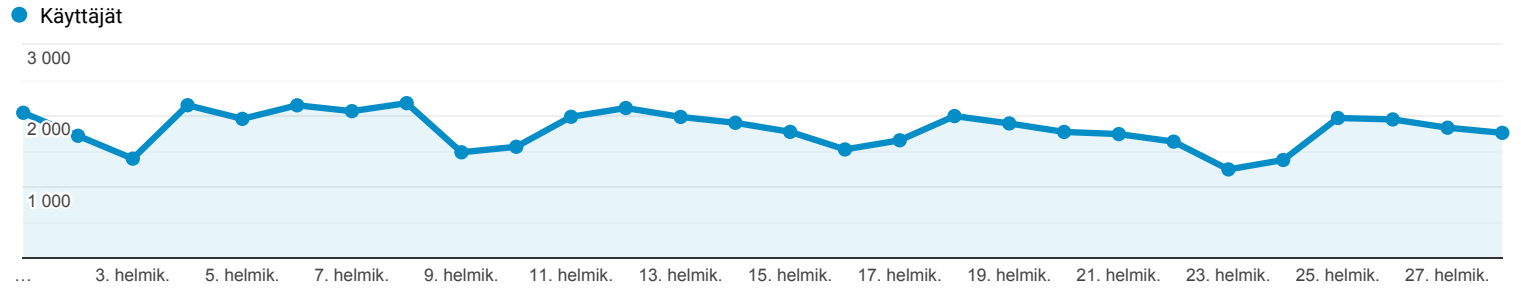

## Yleisön yleiskatsaus

**Kaikki käyttäjät**  
100,00 % Käyttäjät

1.2.2019 - 28.2.2019

### Yleiskatsaus

Käyttäjät  
**35 780**

Uudet käyttäjät  
**24 717**

Istunnot  
**65 765**

Istuntojen lukumäärä käyttäjää kohti  
**1,84**

Sivun katselut  
**87 380**

Sivut/istunto  
**1,33**

Istunnon keskim. kesto  
**00:01:04**