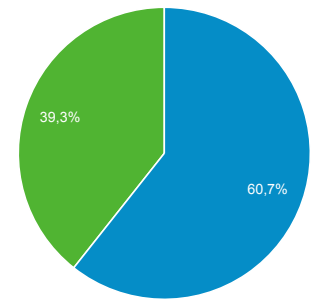

### Yleiskatsaus

Käyttäjät  
**35 780**

Uudet käyttäjät  
**24 717**

Istunnot  
**65 765**

Istuntojen lukumäärä käyttäjää kohti  
**1,84**

Sivun katselut  
**87 380**

Sivut/istunto  
**1,33**

Istunnon keskim. kesto  
**00:01:04**

Välitön poistuminen prosentteissa  
**81,10 %**

■ New Visitor ■ Returning Visitor

Selain	Käyttäjät	% Käyttäjät
1. Chrome	16 363	45,81 %
2. Safari	6 990	19,57 %
3. Firefox	4 205	11,77 %
4. Internet Explorer	3 075	8,61 %
5. Edge	1 465	4,10 %
6. Android Webview	1 419	3,97 %
7. Samsung Internet	1 341	3,75 %
8. Safari (in-app)	526	1,47 %
9. Opera	213	0,60 %
10. (not set)	37	0,10 %