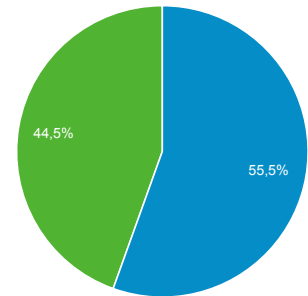

### Yleiskatsaus

Istunnot  
**68 009**

Käyttäjät  
**41 709**

Sivun katselut  
**85 553**

Sivut/istunto  
**1,26**

Istunnon keskim. kesto  
**00:01:02**

Välitön poistuminen prosentteissa  
**83,65 %**

% uutta istuntoa  
**44,51 %**

■ Returning Visitor ■ New Visitor

Selain	Istunnot	% Istunnot
1. Chrome	24 414	35,90 %
2. Firefox	13 915	20,46 %
3. Internet Explorer	13 480	19,82 %
4. Safari	12 761	18,76 %
5. Edge	1 617	2,38 %
6. Android Browser	985	1,45 %
7. Opera	497	0,73 %
8. Safari (in-app)	204	0,30 %
9. YaBrowser	53	0,08 %
10. Opera Mini	19	0,03 %