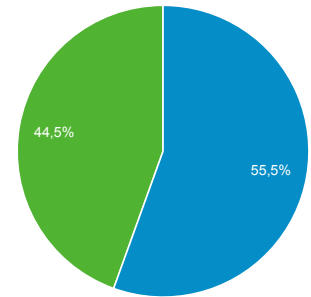

1.4.2017 - 30.4.2017

Kaikki käyttäjät
100,00 % Istunnot

Yleiskatsaus

Returning Visitor New Visitor

Selain	Istunnot	% Istunnot
1. Chrome	25 744	43,46 %
2. Safari	11 784	19,89 %
3. Firefox	9 755	16,47 %
4. Internet Explorer	8 203	13,85 %
5. Edge	2 069	3,49 %
6. Android Webview	559	0,94 %
7. Android Browser	373	0,63 %
8. Safari (in-app)	368	0,62 %
9. Opera	306	0,52 %
10. YaBrowser	18	0,03 %