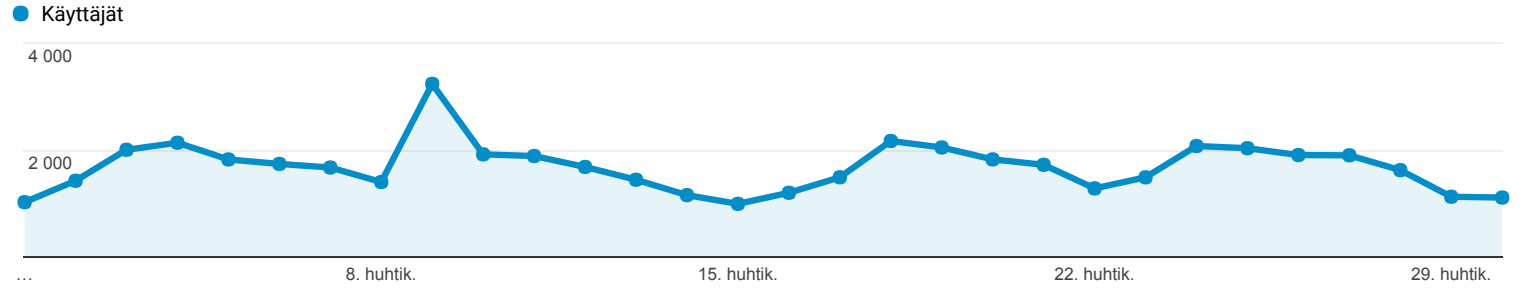

1.4.2017 - 30.4.2017

Kaikki käyttäjät
100,00 % Istunnot

Yleiskatsaus

Returning Visitor New Visitor

Selain	Istunnot	% Istunnot
1. Chrome	25 744	43,46 %
2. Safari	11 784	19,89 %
3. Firefox	9 755	16,47 %
4. Internet Explorer	8 203	13,85 %
5. Edge	2 069	3,49 %
6. Android Webview	559	0,94 %
7. Android Browser	373	0,63 %
8. Safari (in-app)	368	0,62 %
9. Opera	306	0,52 %
10. YaBrowser	18	0,03 %