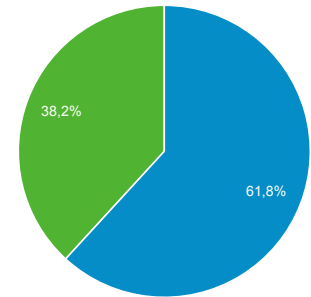

Yleisön yleiskatsaus

Kaikki käyttäjät
100,00 % Käyttäjät

1.4.2019 - 30.4.2019

Yleiskatsaus

Käyttäjät
34 326

Uudet käyttäjät
24 064

Istunnot
60 423

Istuntojen lukumäärä käyttäjää kohti
1,76

Sivun katselut
78 606

Sivut/istunto
1,30

Istunnon keskim. kesto
00:01:08

Välitön poistuminen prosentteissa
81,36 %

■ New Visitor ■ Returning Visitor

Selain	Käyttäjät	% Käyttäjät
1. Chrome	16 665	48,66 %
2. Safari	6 796	19,84 %
3. Firefox	4 189	12,23 %
4. Internet Explorer	2 926	8,54 %
5. Edge	1 510	4,41 %
6. Samsung Internet	1 296	3,78 %
7. Android Webview	403	1,18 %
8. Opera	214	0,62 %
9. Safari (in-app)	122	0,36 %
10. Mozilla Compatible Agent	49	0,14 %