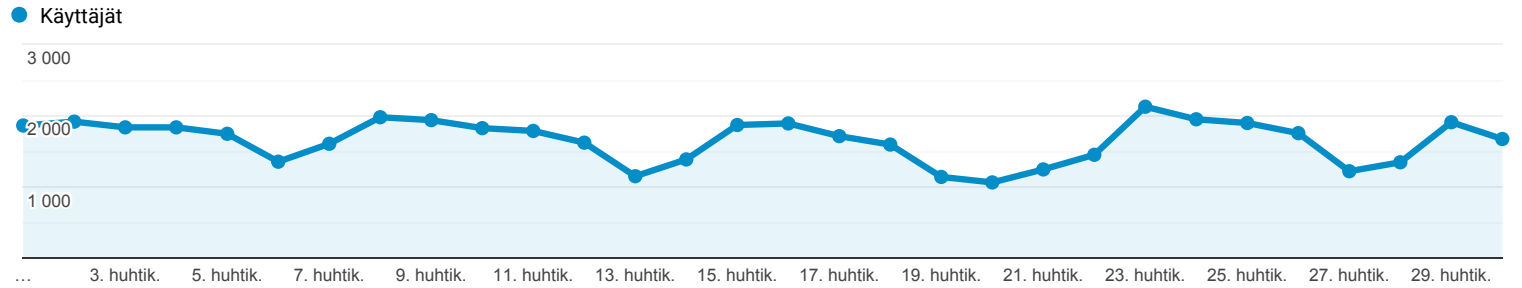

Yleisön yleiskatsaus

Kaikki käyttäjät
100,00 % Käyttäjät

1.4.2019 - 30.4.2019

Yleiskatsaus

Käyttäjät
34 326

Uudet käyttäjät
24 064

Istunnot
60 423

Istuntojen lukumäärä käyttäjää kohti
1,76

Sivun katselut
78 606

Sivut/istunto
1,30

Istunnon keskim. kesto
00:01:08

Välitön poistuminen prosentteissa
81,36 %

■ New Visitor ■ Returning Visitor

Selain	Käyttäjät	% Käyttäjät
1. Chrome	16 665	48,66 %
2. Safari	6 796	19,84 %
3. Firefox	4 189	12,23 %
4. Internet Explorer	2 926	8,54 %
5. Edge	1 510	4,41 %
6. Samsung Internet	1 296	3,78 %
7. Android Webview	403	1,18 %
8. Opera	214	0,62 %
9. Safari (in-app)	122	0,36 %
10. Mozilla Compatible Agent	49	0,14 %