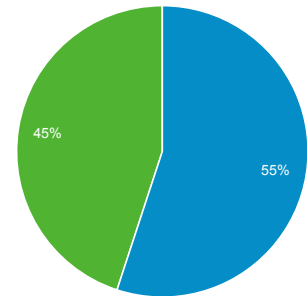

1.5.2016 - 31.5.2016

Yleisön yleiskatsaus

Kaikki käyttäjät
100,00 % Istunnot

Yleiskatsaus

■ Returning Visitor ■ New Visitor

Selain	Istunnot	% Istunnot
1. Chrome	28 356	37,00 %
2. Safari	15 224	19,86 %
3. Firefox	14 839	19,36 %
4. Internet Explorer	14 375	18,76 %
5. Edge	1 841	2,40 %
6. Android Browser	1 065	1,39 %
7. Opera	552	0,72 %
8. Safari (in-app)	234	0,31 %
9. YaBrowser	69	0,09 %
10. Opera Mini	21	0,03 %