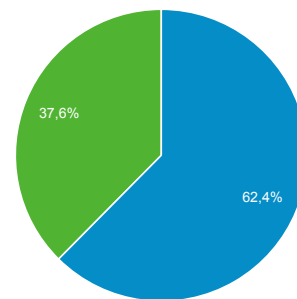

Yleisön yleiskatsaus

Kaikki käyttäjät
100,00 % Käyttäjät

1.5.2019 - 31.5.2019

Yleiskatsaus

Käyttäjät
36 587

Uudet käyttäjät
26 110

Istunnot
66 418

Istuntojen lukumäärä käyttäjää kohti
1,82

Sivun katselut
87 871

Sivut/istunto
1,32

Istunnon keskim. kesto
00:01:11

Välitön poistuminen prosentteissa
81,61 %

■ New Visitor ■ Returning Visitor

Selain	Käyttäjät	% Käyttäjät
1. Chrome	17 922	48,55 %
2. Safari	7 168	19,42 %
3. Firefox	4 509	12,21 %
4. Internet Explorer	3 226	8,74 %
5. Edge	1 685	4,56 %
6. Samsung Internet	1 475	4,00 %
7. Android Webview	353	0,96 %
8. Opera	277	0,75 %
9. Safari (in-app)	126	0,34 %
10. Mozilla Compatible Agent	70	0,19 %