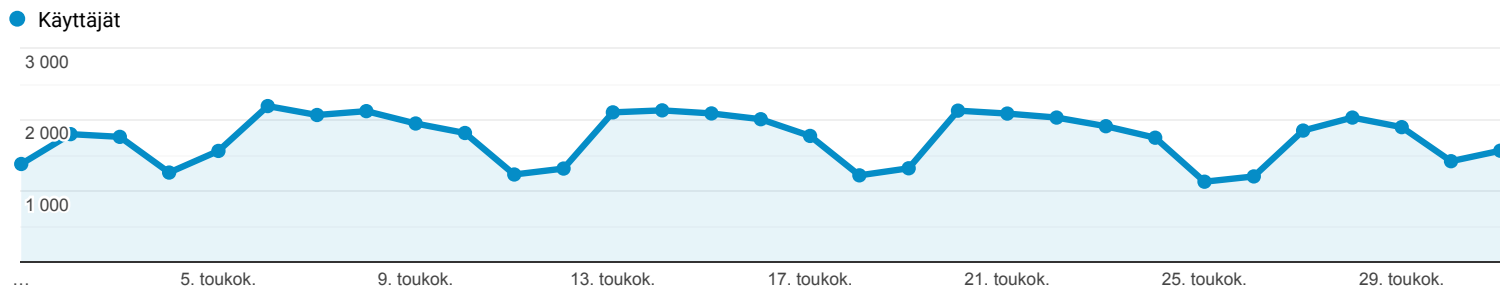

Yleisön yleiskatsaus

Kaikki käyttäjät
100,00 % Käyttäjät

1.5.2019 - 31.5.2019

Yleiskatsaus

Käyttäjät
36 587

Uudet käyttäjät
26 110

Istunnot
66 418

Istuntojen lukumäärä käyttäjää kohti
1,82

Sivun katselut
87 871

Sivut/istunto
1,32

Istunnon keskim. kesto
00:01:11

Välitön poistuminen prosentteissa
81,61 %

■ New Visitor ■ Returning Visitor

Selain	Käyttäjät	% Käyttäjät
1. Chrome	17 922	48,55 %
2. Safari	7 168	19,42 %
3. Firefox	4 509	12,21 %
4. Internet Explorer	3 226	8,74 %
5. Edge	1 685	4,56 %
6. Samsung Internet	1 475	4,00 %
7. Android Webview	353	0,96 %
8. Opera	277	0,75 %
9. Safari (in-app)	126	0,34 %
10. Mozilla Compatible Agent	70	0,19 %