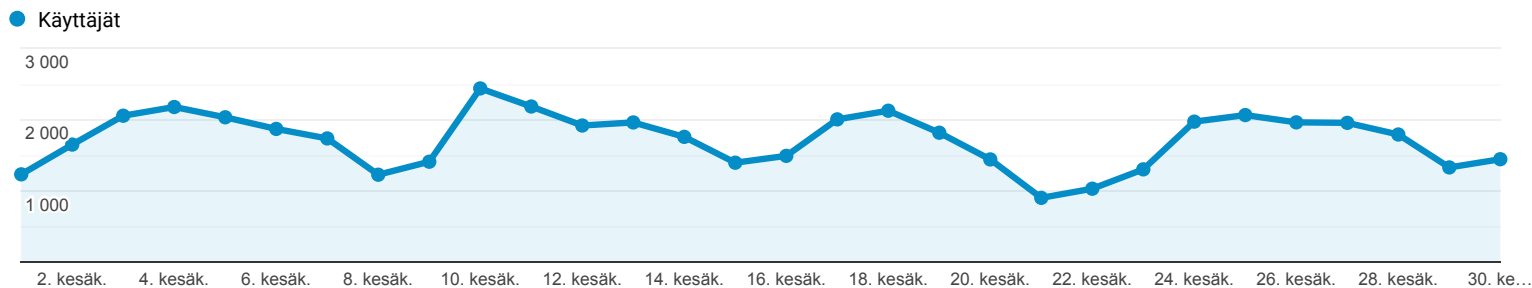

Yleisön yleiskatsaus

Kaikki käyttäjät
100,00 % Käyttäjät

1.6.2019 - 30.6.2019

Yleiskatsaus

■ New Visitor ■ Returning Visitor

Selain	Käyttäjät	% Käyttäjät
1. Chrome	18 018	49,33 %
2. Safari	7 575	20,74 %
3. Firefox	3 997	10,94 %
4. Internet Explorer	2 629	7,20 %
5. Samsung Internet	1 566	4,29 %
6. Edge	1 517	4,15 %
7. Android Webview	564	1,54 %
8. Safari (in-app)	266	0,73 %
9. Opera	198	0,54 %
10. Mozilla Compatible Agent	90	0,25 %