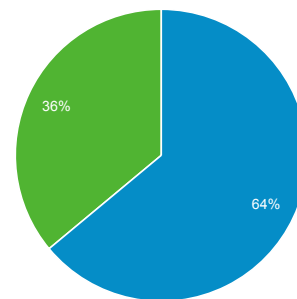

Yleisön yleiskatsaus

Kaikki käyttäjät
100,00 % Käyttäjät

1.6.2019 - 30.6.2019

Yleiskatsaus

■ New Visitor ■ Returning Visitor

Selain	Käyttäjät	% Käyttäjät
1. Chrome	18 018	49,33 %
2. Safari	7 575	20,74 %
3. Firefox	3 997	10,94 %
4. Internet Explorer	2 629	7,20 %
5. Samsung Internet	1 566	4,29 %
6. Edge	1 517	4,15 %
7. Android Webview	564	1,54 %
8. Safari (in-app)	266	0,73 %
9. Opera	198	0,54 %
10. Mozilla Compatible Agent	90	0,25 %