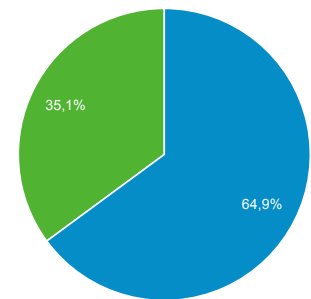

Yleisön yleiskatsaus

Kaikki käyttäjät
100,00 % Käyttäjät

1.7.2018 - 31.7.2018

Yleiskatsaus

■ New Visitor ■ Returning Visitor

Selain	Käyttäjät	% Käyttäjät
1. Chrome	19 505	49,17 %
2. Safari	8 893	22,42 %
3. Firefox	4 333	10,92 %
4. Internet Explorer	3 030	7,64 %
5. Edge	1 487	3,75 %
6. Samsung Internet	1 294	3,26 %
7. Android Webview	541	1,36 %
8. Opera	299	0,75 %
9. Safari (in-app)	166	0,42 %
10. Android Browser	67	0,17 %