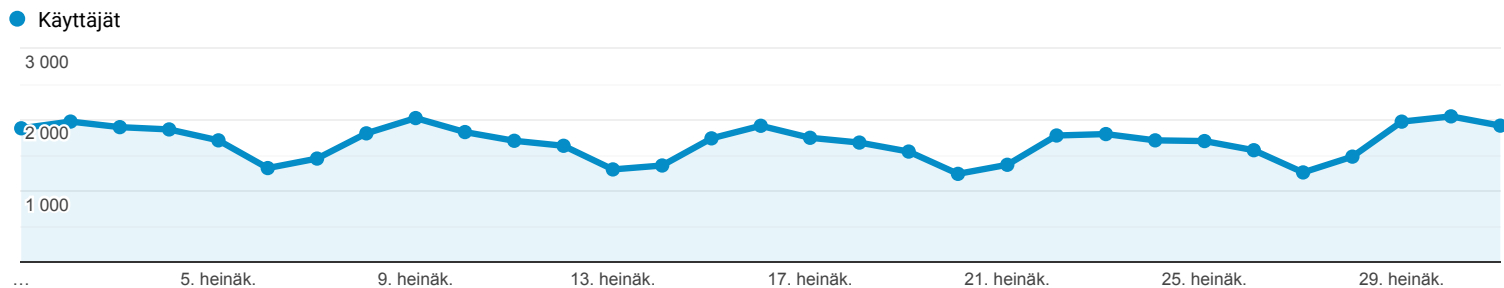

Yleisön yleiskatsaus

Kaikki käyttäjät
100,00 % Käyttäjät

1.7.2019 - 31.7.2019

Yleiskatsaus

Käyttäjät

38 097

Uudet käyttäjät

29 059

Istunnot

64 430

Istuntojen lukumäärä käyttäjää kohti

1,69

Sivun katselut

84 895

Sivut/istunto

1,32

Istunnon keskim. kesto

00:01:14

Välitön poistuminen prosenteissa

80,65 %

■ New Visitor ■ Returning Visitor

Selain

Selain	Käyttäjät	% Käyttäjät
1. Chrome	19 228	50,68 %
2. Safari	8 727	23,00 %
3. Firefox	3 839	10,12 %
4. Internet Explorer	1 971	5,20 %
5. Samsung Internet	1 924	5,07 %
6. Edge	1 454	3,83 %
7. Android Webview	278	0,73 %
8. Opera	250	0,66 %
9. Mozilla Compatible Agent	92	0,24 %
10. Safari (in-app)	77	0,20 %