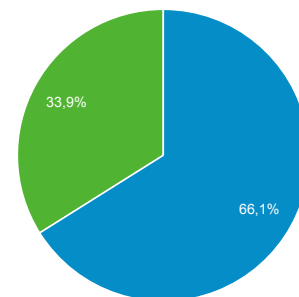

Yleisön yleiskatsaus

Kaikki käyttäjät
100,00 % Käyttäjät

1.7.2019 - 31.7.2019

Yleiskatsaus

Käyttäjät

38 097

Uudet käyttäjät

29 059

Istunnot

64 430

Istuntojen lukumäärä käyttäjää kohti

1,69

Sivun katselut

84 895

Sivut/istunto

1,32

Istunnon keskim. kesto

00:01:14

Välitön poistuminen prosenteissa

80,65 %

■ New Visitor ■ Returning Visitor

Selain

Selain	Käyttäjät	% Käyttäjät
1. Chrome	19 228	50,68 %
2. Safari	8 727	23,00 %
3. Firefox	3 839	10,12 %
4. Internet Explorer	1 971	5,20 %
5. Samsung Internet	1 924	5,07 %
6. Edge	1 454	3,83 %
7. Android Webview	278	0,73 %
8. Opera	250	0,66 %
9. Mozilla Compatible Agent	92	0,24 %
10. Safari (in-app)	77	0,20 %