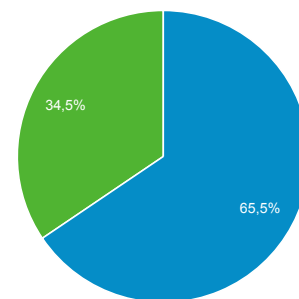

Yleisön yleiskatsaus

Kaikki käyttäjät
100,00 % Käyttäjät

1.8.2018 - 31.8.2018

Yleiskatsaus

■ New Visitor ■ Returning Visitor

Selain	Käyttäjät	% Käyttäjät
1. Chrome	20 717	45,11 %
2. Safari	8 603	18,73 %
3. Firefox	5 606	12,21 %
4. Internet Explorer	4 398	9,58 %
5. Android Webview	2 477	5,39 %
6. Edge	1 890	4,12 %
7. Samsung Internet	1 282	2,79 %
8. Safari (in-app)	489	1,06 %
9. Opera	344	0,75 %
10. Android Browser	45	0,10 %