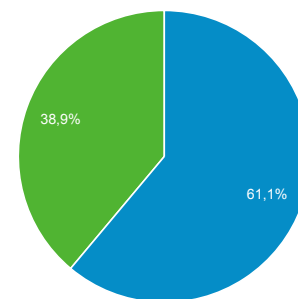

## Yleisön yleiskatsaus

Kaikki käyttäjät  
100,00 % Käyttäjät

1.9.2018 - 30.9.2018

### Yleiskatsaus

■ New Visitor ■ Returning Visitor

Selain	Käyttäjät	% Käyttäjät
1. Chrome	18 541	45,95 %
2. Safari	7 656	18,97 %
3. Firefox	5 075	12,58 %
4. Internet Explorer	3 955	9,80 %
5. Edge	1 574	3,90 %
6. Android Webview	1 386	3,43 %
7. Samsung Internet	1 101	2,73 %
8. Safari (in-app)	568	1,41 %
9. Opera	341	0,85 %
10. Mozilla Compatible Agent	61	0,15 %