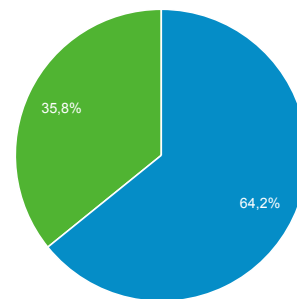

Välitön poistuminen prosenteissa

81,88 %

■ New Visitor ■ Returning Visitor