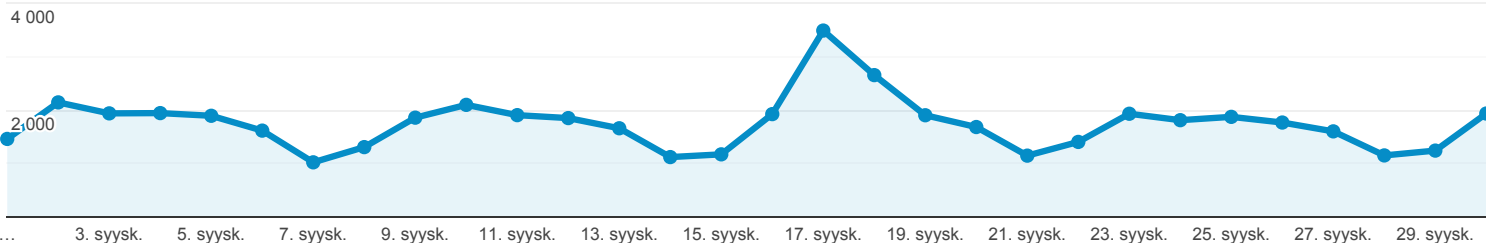

Yleisön yleiskatsaus

Kaikki käyttäjät
100,00 % Käyttäjät

1.9.2019 - 30.9.2019

Yleiskatsaus

● Käyttäjät