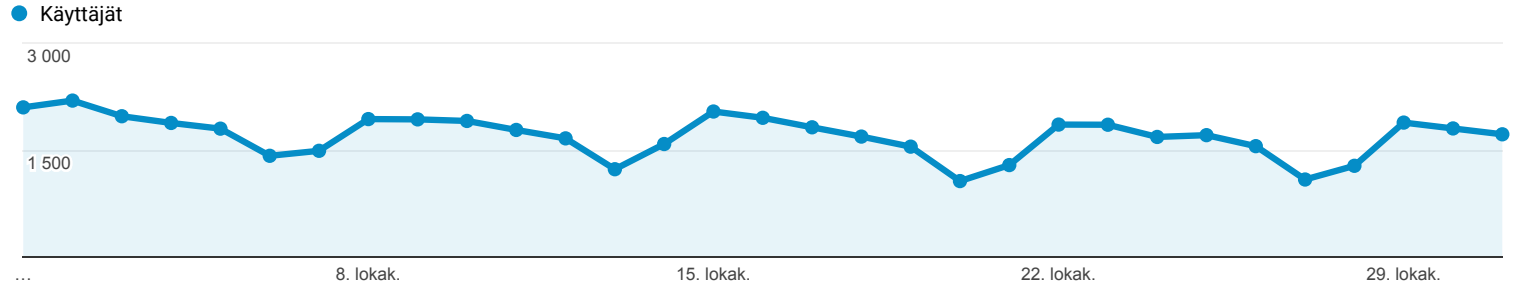

## Yleisön yleiskatsaus

Kaikki käyttäjät  
100,00 % Käyttäjät

1.10.2018 - 31.10.2018

### Yleiskatsaus

■ New Visitor ■ Returning Visitor

Selain	Käyttäjät	% Käyttäjät
1. Chrome	17 263	47,96 %
2. Safari	7 110	19,75 %
3. Firefox	4 591	12,75 %
4. Internet Explorer	3 758	10,44 %
5. Edge	1 617	4,49 %
6. Samsung Internet	908	2,52 %
7. Opera	310	0,86 %
8. Android Webview	252	0,70 %
9. Safari (in-app)	85	0,24 %
10. Android Browser	40	0,11 %