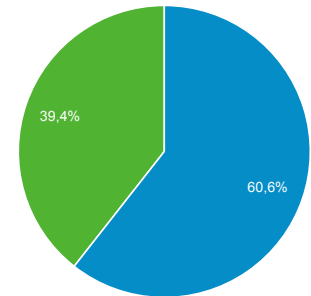

## Yleisön yleiskatsaus

Kaikki käyttäjät  
100,00 % Käyttäjät

1.10.2018 - 31.10.2018

### Yleiskatsaus

■ New Visitor ■ Returning Visitor

Selain	Käyttäjät	% Käyttäjät
1. Chrome	17 263	47,96 %
2. Safari	7 110	19,75 %
3. Firefox	4 591	12,75 %
4. Internet Explorer	3 758	10,44 %
5. Edge	1 617	4,49 %
6. Samsung Internet	908	2,52 %
7. Opera	310	0,86 %
8. Android Webview	252	0,70 %
9. Safari (in-app)	85	0,24 %
10. Android Browser	40	0,11 %