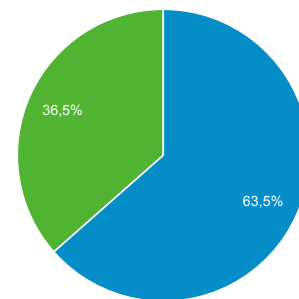

### Yleiskatsaus

Käyttäjät  
**32 898**

Uudet käyttäjät  
**23 361**

Istunnot  
**57 852**

Istuntojen lukumäärä käyttäjää kohti  
**1,76**

Sivun katselut  
**77 735**

Sivut/istunto  
**1,34**

Istunnon keskim. kesto  
**00:01:11**

Välitön poistuminen prosenteissa  
**80,85 %**

■ New Visitor ■ Returning Visitor

Selain	Käyttäjät	% Käyttäjät
1. Chrome	16 455	50,25 %
2. Safari	6 218	18,99 %
3. Firefox	3 948	12,06 %
4. Internet Explorer	2 452	7,49 %
5. Edge	1 564	4,78 %
6. Samsung Internet	1 264	3,86 %
7. Android Webview	393	1,20 %
8. Opera	136	0,42 %
9. Safari (in-app)	128	0,39 %
10. Mozilla Compatible Agent	101	0,31 %