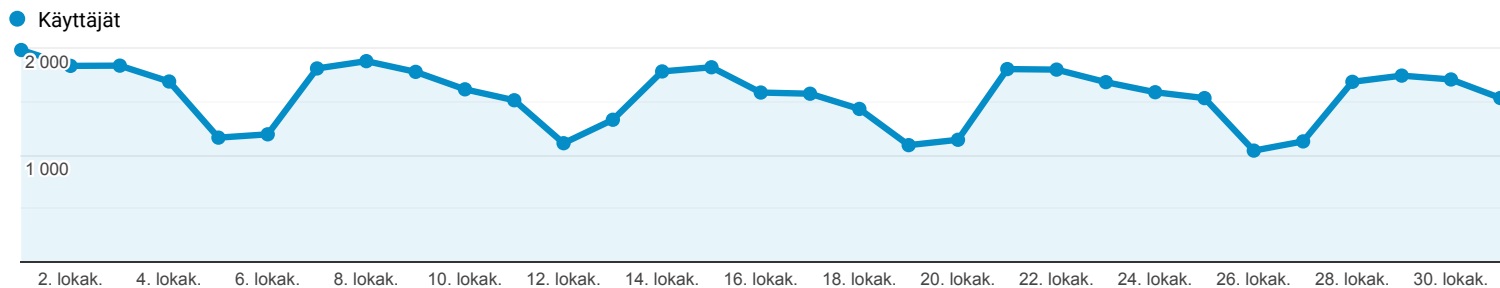

## Yleisön yleiskatsaus

**Kaikki käyttäjät**  
100,00 % Käyttäjät

1.10.2019 - 31.10.2019

### Yleiskatsaus

Käyttäjät  
**32 898**

Uudet käyttäjät  
**23 361**

Istunnot  
**57 852**

Istuntojen lukumäärä käyttäjää kohti  
**1,76**

Sivun katselut  
**77 735**

Sivut/istunto  
**1,34**

Istunnon keskim. kesto  
**00:01:11**