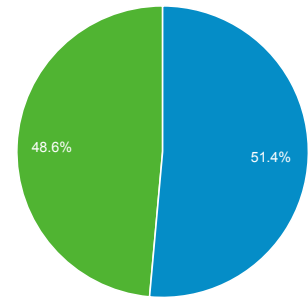

### Yleiskatsaus

Istunnot  
**61 323**

Käyttäjät  
**38 198**

Sivun katselut  
**75 395**

Sivut/istunto  
**1,23**

Istunnon keskim. kesto  
**00:00:58**

Välitön poistuminen prosentteissa  
**85,08 %**

% uutta istuntoa  
**51,42 %**

■ New Visitor ■ Returning Visitor

Selain	Istunnot	% Istunnot
1. Chrome	20 676	33,72 %
2. Internet Explorer	14 328	23,36 %
3. Firefox	13 015	21,22 %
4. Safari	10 753	17,54 %
5. Android Browser	1 030	1,68 %
6. Edge	785	1,28 %
7. Opera	454	0,74 %
8. Safari (in-app)	212	0,35 %
9. Opera Mini	17	0,03 %
10. Iron	10	0,02 %