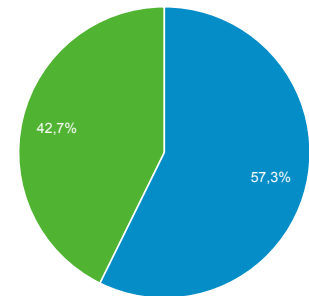

1.11.2016 - 30.11.2016

Yleisön yleiskatsaus

Kaikki käyttäjät
100,00 % Istunnot

Yleiskatsaus

Returning Visitor New Visitor

Selain	Istunnot	% Istunnot
1. Chrome	23 825	40,74 %
2. Internet Explorer	10 818	18,50 %
3. Firefox	10 507	17,97 %
4. Safari	10 251	17,53 %
5. Edge	1 897	3,24 %
6. Android Browser	495	0,85 %
7. Opera	372	0,64 %
8. Safari (in-app)	170	0,29 %
9. google.com	65	0,11 %
10. YaBrowser	27	0,05 %