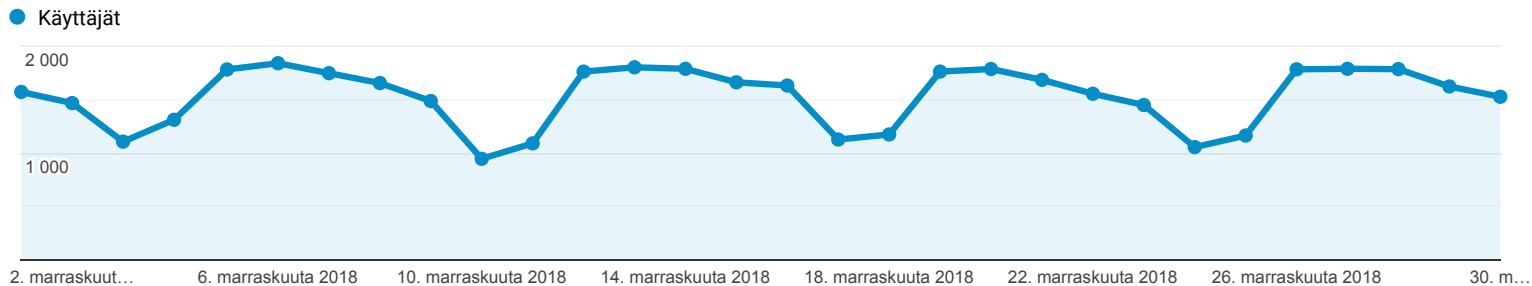

## Yleisön yleiskatsaus

**Kaikki käyttäjät**  
100,00 % Käyttäjät

1.11.2018 - 30.11.2018

### Yleiskatsaus

Käyttäjät  
**31 304**

Uudet käyttäjät  
**21 310**

Istunnot  
**56 185**

Istuntojen lukumäärä käyttäjää kohti  
**1,79**

Sivun katselut  
**73 179**

Sivut/istunto  
**1,30**

Istunnon keskim. kesto  
**00:01:07**