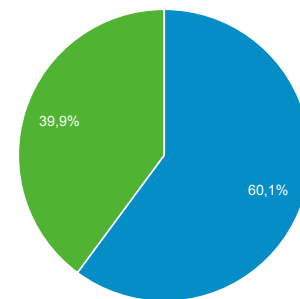

### Yleiskatsaus

Käyttäjät  
**31 304**

Uudet käyttäjät  
**21 310**

Istunnot  
**56 185**

Istuntojen lukumäärä käyttäjää kohti  
**1,79**

Sivun katselut  
**73 179**

Sivut/istunto  
**1,30**

Istunnon keskim. kesto  
**00:01:07**

Välitön poistuminen prosentteissa  
**81,15 %**

■ New Visitor ■ Returning Visitor

Selain	Käyttäjät	% Käyttäjät
1. <a href="#">Chrome</a>	14 943	47,37 %
2. <a href="#">Safari</a>	5 813	18,43 %
3. <a href="#">Firefox</a>	4 278	13,56 %
4. <a href="#">Internet Explorer</a>	3 489	11,06 %
5. <a href="#">Edge</a>	1 519	4,82 %
6. <a href="#">Samsung Internet</a>	776	2,46 %
7. <a href="#">Opera</a>	314	1,00 %
8. <a href="#">Android Webview</a>	222	0,70 %
9. <a href="#">Safari (in-app)</a>	61	0,19 %
10. <a href="#">Mozilla Compatible Agent</a>	45	0,14 %