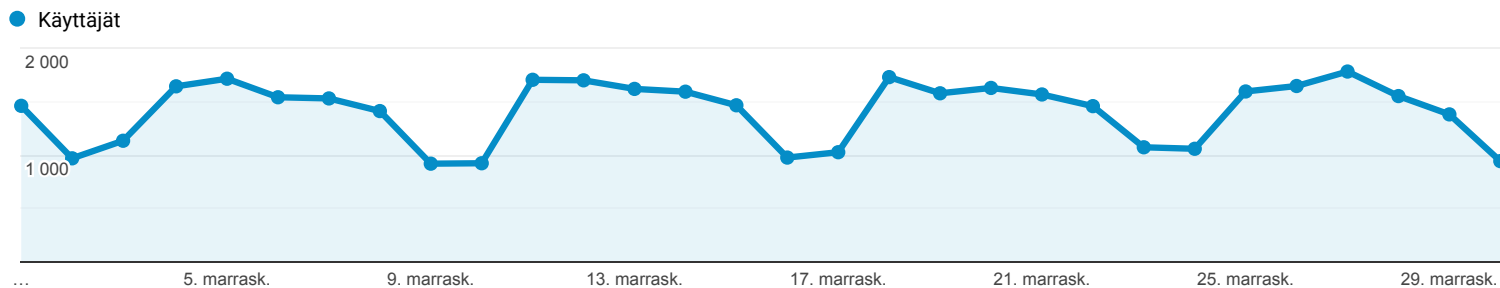

Yleisön yleiskatsaus

Kaikki käyttäjät
100,00 % Käyttäjät

1.11.2019 - 30.11.2019

Yleiskatsaus

■ New Visitor ■ Returning Visitor

Selain	Käyttäjät	% Käyttäjät
1. Chrome	14 873	51,53 %
2. Safari	5 117	17,73 %
3. Firefox	3 505	12,14 %
4. Internet Explorer	2 103	7,29 %
5. Edge	1 431	4,96 %
6. Samsung Internet	1 140	3,95 %
7. Android Webview	263	0,91 %
8. Opera	167	0,58 %
9. Mozilla Compatible Agent	90	0,31 %
10. Safari (in-app)	78	0,27 %