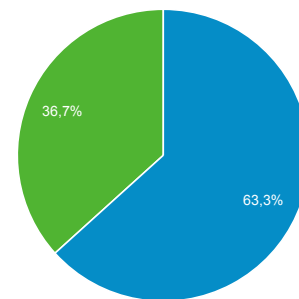

Yleisön yleiskatsaus

Kaikki käyttäjät
100,00 % Käyttäjät

1.11.2019 - 30.11.2019

Yleiskatsaus

■ New Visitor ■ Returning Visitor

Selain	Käyttäjät	% Käyttäjät
1. Chrome	14 873	51,53 %
2. Safari	5 117	17,73 %
3. Firefox	3 505	12,14 %
4. Internet Explorer	2 103	7,29 %
5. Edge	1 431	4,96 %
6. Samsung Internet	1 140	3,95 %
7. Android Webview	263	0,91 %
8. Opera	167	0,58 %
9. Mozilla Compatible Agent	90	0,31 %
10. Safari (in-app)	78	0,27 %