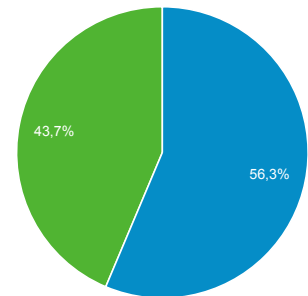

1.12.2016 - 31.12.2016

Yleisön yleiskatsaus

Kaikki käyttäjät
100,00 % Istunnot

Yleiskatsaus

Returning Visitor New Visitor

Selain	Istunnot	% Istunnot
1. Chrome	19 685	41,03 %
2. Safari	9 048	18,86 %
3. Firefox	8 508	17,73 %
4. Internet Explorer	7 968	16,61 %
5. Edge	1 563	3,26 %
6. Opera	407	0,85 %
7. Android Browser	399	0,83 %
8. Android Webview	184	0,38 %
9. Safari (in-app)	154	0,32 %
10. YaBrowser	18	0,04 %