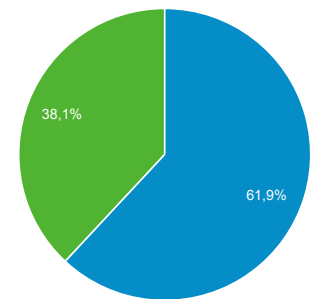

Yleisön yleiskatsaus

Kaikki käyttäjät
100,00 % Käyttäjät

1.12.2017 - 31.12.2017

Yleiskatsaus

Käyttäjät
30 189

Uudet käyttäjät
21 141

Istunnot
49 229

Istuntojen lukumäärä käyttäjää kohti
1,63

Sivun katselut
64 093

Sivut/istunto
1,30

Istunnon keskim. kesto
00:01:05

Välitön poistuminen prosentteissa
81,40 %

■ New Visitor ■ Returning Visitor

Selain	Käyttäjät	% Käyttäjät
1. Chrome	13 423	44,61 %
2. Safari	5 958	19,80 %
3. Firefox	4 398	14,62 %
4. Internet Explorer	3 504	11,65 %
5. Edge	1 193	3,97 %
6. Samsung Internet	844	2,81 %
7. Android Webview	263	0,87 %
8. Opera	233	0,77 %
9. Android Browser	102	0,34 %
10. Safari (in-app)	86	0,29 %