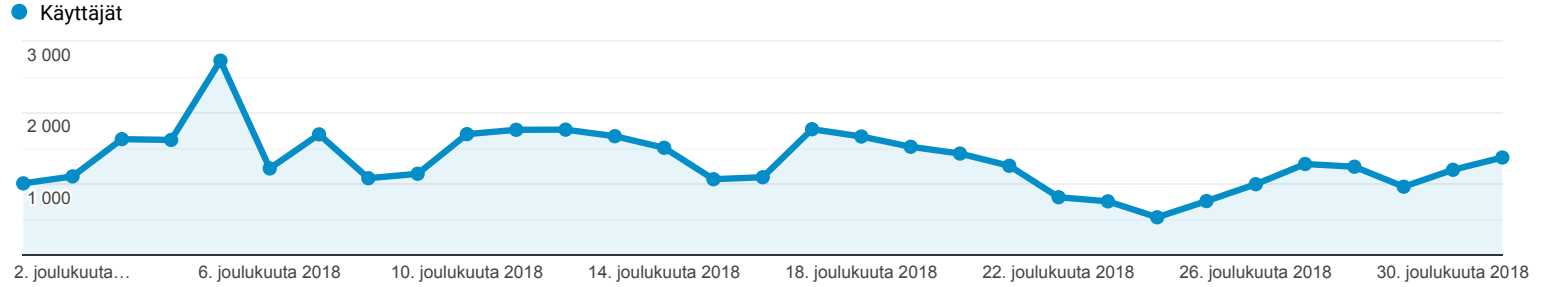

Yleisön yleiskatsaus

Kaikki käyttäjät
100,00 % Käyttäjät

1.12.2018 - 31.12.2018

Yleiskatsaus

■ New Visitor ■ Returning Visitor

Selain	Käyttäjät	% Käyttäjät
1. Chrome	14 204	47,18 %
2. Safari	6 165	20,48 %
3. Firefox	3 790	12,59 %
4. Internet Explorer	2 617	8,69 %
5. Edge	1 336	4,44 %
6. Samsung Internet	828	2,75 %
7. Android Webview	533	1,77 %
8. Safari (in-app)	291	0,97 %
9. Opera	234	0,78 %
10. Mozilla Compatible Agent	40	0,13 %