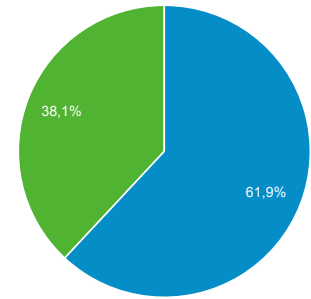

Yleisön yleiskatsaus

Kaikki käyttäjät
100,00 % Käyttäjät

1.12.2018 - 31.12.2018

Yleiskatsaus

■ New Visitor ■ Returning Visitor

Selain	Käyttäjät	% Käyttäjät
1. Chrome	14 204	47,18 %
2. Safari	6 165	20,48 %
3. Firefox	3 790	12,59 %
4. Internet Explorer	2 617	8,69 %
5. Edge	1 336	4,44 %
6. Samsung Internet	828	2,75 %
7. Android Webview	533	1,77 %
8. Safari (in-app)	291	0,97 %
9. Opera	234	0,78 %
10. Mozilla Compatible Agent	40	0,13 %