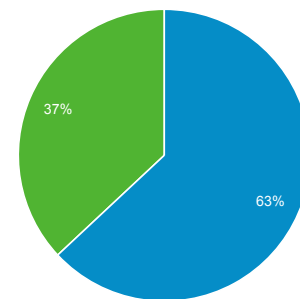

### Yleiskatsaus

Käyttäjät  
**25 565**

Uudet käyttäjät  
**17 902**

Istunnot  
**43 370**

Istuntojen lukumäärä käyttäjää kohti  
**1,70**

Sivun katselut  
**58 624**

Sivut/istunto  
**1,35**

Istunnon keskim. kesto  
**00:01:13**

Välitön poistuminen prosentteissa  
**80,91 %**

■ New Visitor ■ Returning Visitor

Selain	Käyttäjät	% Käyttäjät
1. Chrome	12 957	50,99 %
2. Safari	4 907	19,31 %
3. Firefox	3 001	11,81 %
4. Internet Explorer	1 615	6,36 %
5. Edge	1 168	4,60 %
6. Samsung Internet	1 069	4,21 %
7. Android Webview	259	1,02 %
8. Opera	169	0,67 %
9. Mozilla Compatible Agent	98	0,39 %
10. Safari (in-app)	93	0,37 %