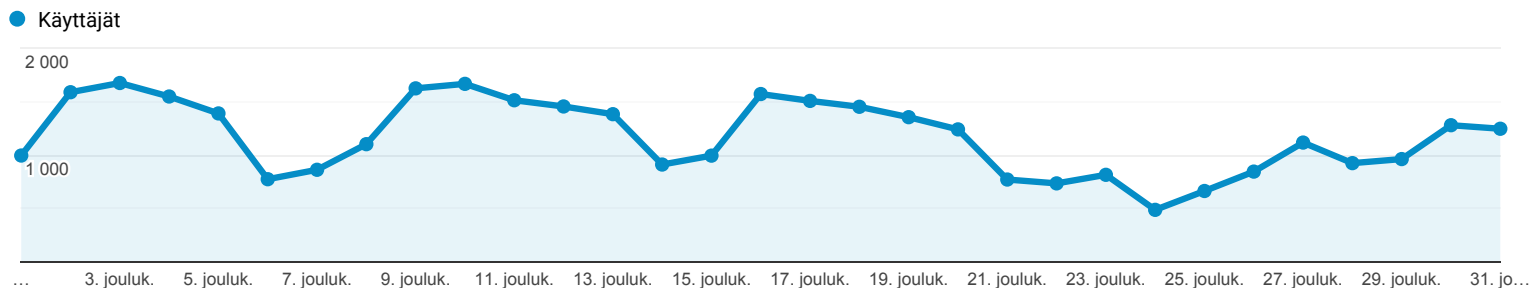

## Yleisön yleiskatsaus

**Kaikki käyttäjät**  
100,00 % Käyttäjät

1.12.2019 - 31.12.2019

### Yleiskatsaus

Käyttäjät  
**25 565**

Uudet käyttäjät  
**17 902**

Istunnot  
**43 370**

Istuntojen lukumäärä käyttäjää kohti  
**1,70**

Sivun katselut  
**58 624**

Sivut/istunto  
**1,35**

Istunnon keskim. kesto  
**00:01:13**